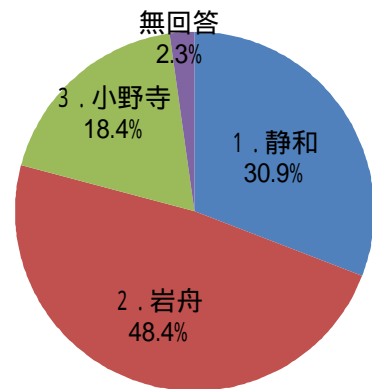

ウ 居住地

居住地別での回答数は、「静和」1,368名(30.9%)、「岩舟」2,146名(48.4%)、「小野寺」816名(18.4%)であった。

	配布数	回答数	回収率	構成比
1. 静和	2,028	1,368	67.5%	30.9%
2. 岩舟	2,820	2,146	76.1%	48.4%
3. 小野寺	1,152	816	70.8%	18.4%
無回答		102		2.3%
合計	6,000	4,432	73.9%	100.0%