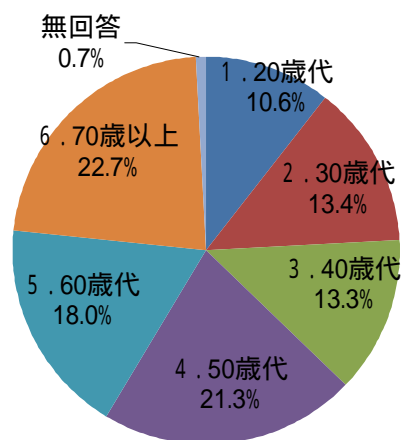

合併アンケート調査の概要

調査方法及び回収状況

今回の調査は、平成20年3月5日から3月25日までの期間で20歳以上の町民の中から静和・岩舟・小野寺地区の人口割りで按分した6,000名の方を無作為抽出し、郵送による配布回収により実施した。回収率は73.9%であった。

配布数	回答数	回収率	調査方法
6,000	4,432	73.9%	町内在住の20歳以上を対象に無作為抽出による調査。郵送による配布回収。

1. 回答者の属性

ア 性別

性別での回答数は、男性2,074名(46.8%)、女性2,226名(50.2%)、無回答132名(3.0%)であった。

	配布数	回答数	回収率	構成比
1. 男性	2,993	2,074	69.3%	46.8%
2. 女性	3,007	2,226	74.0%	50.2%
無回答		132		3.0%
合計	6,000	4,432	73.9%	100.0%

イ 年齢

年齢別での回答数は、50歳代以上が40歳代以下を上回った。

	配布数	回答数	回収率	構成比
1. 20歳代	766	471	61.5%	10.6%
2. 30歳代	905	594	65.6%	13.4%
3. 40歳代	882	590	66.9%	13.3%
4. 50歳代	1,184	945	79.8%	21.3%
5. 60歳代	983	797	81.1%	18.0%
6. 70歳以上	1,280	1,004	78.4%	22.7%
無回答		31		0.7%
合計	6,000	4,432	73.9%	100.0%

ウ 居住地

居住地別での回答数は、「静和」1,368名(30.9%)、「岩舟」2,146名(48.4%)、「小野寺」816名(18.4%)であった。

	配布数	回答数	回収率	構成比
1. 静和	2,028	1,368	67.5%	30.9%
2. 岩舟	2,820	2,146	76.1%	48.4%
3. 小野寺	1,152	816	70.8%	18.4%
無回答		102		2.3%
合計	6,000	4,432	73.9%	100.0%