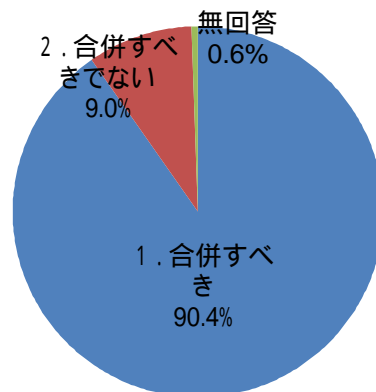

1. 回答者の属性

ア 性別

性別での回答数は、男性2,074名(46.8%)、女性2,226名(50.2%)、無回答132名(3.0%)であった。

	配布数	回答数	回収率	構成比
1. 男性	2,993	2,074	69.3%	46.8%
2. 女性	3,007	2,226	74.0%	50.2%
無回答		132		3.0%
合計	6,000	4,432	73.9%	100.0%

イ 年齢

年齢別での回答数は、50歳代以上が40歳代以下を上回った。

	配布数	回答数	回収率	構成比
1. 20歳代	766	471	61.5%	10.6%
2. 30歳代	905	594	65.6%	13.4%
3. 40歳代	882	590	66.9%	13.3%
4. 50歳代	1,184	945	79.8%	21.3%
5. 60歳代	983	797	81.1%	18.0%
6. 70歳以上	1,280	1,004	78.4%	22.7%
無回答		31		0.7%
合計	6,000	4,432	73.9%	100.0%

ウ 居住地

居住地別での回答数は、「静和」1,368名(30.9%)、「岩舟」2,146名(48.4%)、「小野寺」816名(18.4%)であった。

	配布数	回答数	回収率	構成比
1. 静和	2,028	1,368	67.5%	30.9%
2. 岩舟	2,820	2,146	76.1%	48.4%
3. 小野寺	1,152	816	70.8%	18.4%
無回答		102		2.3%
合計	6,000	4,432	73.9%	100.0%

2. 合併について

エ 合併についてどうお考えですか。

合併の是非を問う回答数は、「合併すべき」4,007名(90.4%)、「合併すべきでない」401名(9.0%)であった。

	回答数	構成比
1. 合併すべき	4,007	90.4%
2. 合併すべきでない	401	9.0%
無回答	24	0.6%
合計	4,432	100.0%

オ 組み合わせ

単独の組み合わせの回答数は、「1市1町」1,785名(44.5%)、「1市5町」1,274名(31.8%)、「2市6町」715名(17.8%)、「その他」220名(5.5%)の順番であった。県の市町村合併推進構想の組み合わせ(2市6町と1市5町の両論併記)と「1市1町」の比較では、1,989名(49.6%)対1,785名(44.5%)となり、県の市町村合併推進構想の組み合わせが「1市1町」を204名上回った。