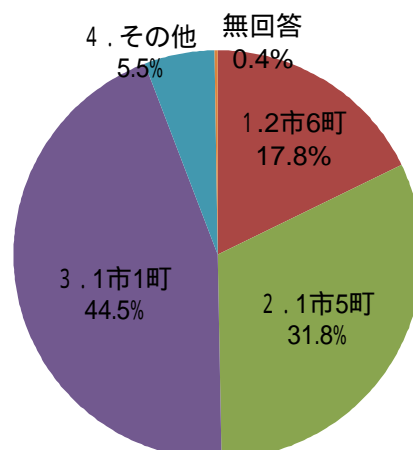

	配布数	回答数	回収率	構成比
1. 20歳代	766	471	61.5%	10.6%
2. 30歳代	905	594	65.6%	13.4%
3. 40歳代	882	590	66.9%	13.3%
4. 50歳代	1,184	945	79.8%	21.3%
5. 60歳代	983	797	81.1%	18.0%
6. 70歳以上	1,280	1,004	78.4%	22.7%
無回答		31		0.7%
合計	6,000	4,432	73.9%	100.0%

ウ 居住地

居住地別での回答数は、「静和」1,368名(30.9%)、「岩舟」2,146名(48.4%)、「小野寺」816名(18.4%)であった。

	配布数	回答数	回収率	構成比
1. 静和	2,028	1,368	67.5%	30.9%
2. 岩舟	2,820	2,146	76.1%	48.4%
3. 小野寺	1,152	816	70.8%	18.4%
無回答		102		2.3%
合計	6,000	4,432	73.9%	100.0%

2. 合併について

エ 合併についてどうお考えですか。

合併の是非を問う回答数は、「合併すべき」4,007名(90.4%)、「合併すべきでない」401名(9.0%)であった。

	回答数	構成比
1. 合併すべき	4,007	90.4%
2. 合併すべきでない	401	9.0%
無回答	24	0.6%
合計	4,432	100.0%

オ 組み合わせ

単独の組み合わせの回答数は、「1市1町」1,785名(44.5%)、「1市5町」1,274名(31.8%)、「2市6町」715名(17.8%)、「その他」220名(5.5%)の順番であった。県の市町村合併推進構想の組み合わせ(2市6町と1市5町の両論併記)と「1市1町」の比較では、1,989名(49.6%)対1,785名(44.5%)となり、県の市町村合併推進構想の組み合わせが「1市1町」を204名上回った。

	回答数	構成比
1. 2市6町	715	17.8%
2. 1市5町	1,274	31.8%
3. 1市1町	1,785	44.5%
4. その他	220	5.5%
無回答	13	0.4%
合計	4,007	100.0%

4.その他 組み合わせ		回答数	構成比(%)
1	岩舟・大平・藤岡	42	1.1
2	岩舟・大平・藤岡・栃木	3	
3	岩舟・大平・藤岡・栃木・都賀	6	0.2
4	岩舟・大平・藤岡・栃木・都賀・西方・小山・野木・佐野	3	
5	岩舟・大平・藤岡・栃木・都賀・西方・小山・野木・佐野・下野・壬生・上三川	1	
6	岩舟・大平・藤岡・栃木・都賀・西方・佐野	1	
7	岩舟・大平・藤岡・栃木・都賀・西方・野木	1	
8	岩舟・大平・藤岡・栃木・都賀・西方・壬生	1	
9	岩舟・大平・藤岡・栃木・佐野	1	
10	岩舟・大平・藤岡・小山・野木	10	0.3
11	岩舟・大平・藤岡・小山	2	
12	岩舟・大平・藤岡・佐野	11	0.3
13	岩舟・大平・藤岡・都賀・野木	1	
14	岩舟・大平	4	0.1
15	岩舟・大平・栃木	2	
16	岩舟・大平・栃木・小山	1	
17	岩舟・大平・栃木・小山・佐野	1	
18	岩舟・大平・栃木・佐野	1	
19	岩舟・大平・小山	1	
20	岩舟・大平・小山・野木	1	
21	岩舟・大平・佐野	2	
22	岩舟・藤岡	4	0.1
23	岩舟・藤岡・栃木	1	
24	岩舟・藤岡・小山・野木	2	
25	岩舟・藤岡・野木	1	
26	岩舟・藤岡・佐野	94	2.4
27	岩舟・栃木・佐野	1	
28	小野寺・佐野	1	
29	無回答	20	0.5
	計	220	5.5