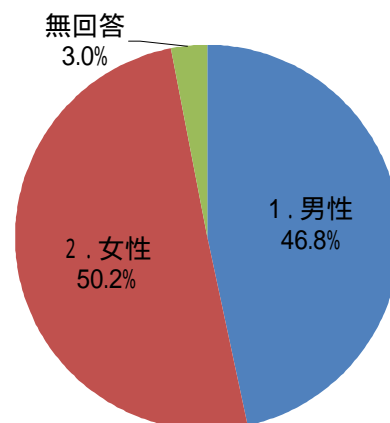

合併アンケート調査の概要

調査方法及び回収状況

今回の調査は、平成20年3月5日から3月25日までの期間で20歳以上の町民の中から静和・岩舟・小野寺地区の人口割りで按分した6,000名の方を無作為抽出し、郵送による配布回収により実施した。回収率は73.9%であった。

配布数	回答数	回収率	調査方法
6,000	4,432	73.9%	町内在住の20歳以上を対象に無作為抽出による調査。郵送による配布回収。

1. 回答者の属性

ア 性別

性別での回答数は、男性2,074名(46.8%)、女性2,226名(50.2%)、無回答132名(3.0%)であった。

	配布数	回答数	回収率	構成比
1. 男性	2,993	2,074	69.3%	46.8%
2. 女性	3,007	2,226	74.0%	50.2%
無回答		132		3.0%
合計	6,000	4,432	73.9%	100.0%

イ 年齢

年齢別での回答数は、50歳代以上が40歳代以下を上回った。

	配布数	回答数	回収率	構成比
1. 20歳代	766	471	61.5%	10.6%
2. 30歳代	905	594	65.6%	13.4%
3. 40歳代	882	590	66.9%	13.3%
4. 50歳代	1,184	945	79.8%	21.3%
5. 60歳代	983	797	81.1%	18.0%
6. 70歳以上	1,280	1,004	78.4%	22.7%
無回答		31		0.7%
合計	6,000	4,432	73.9%	100.0%