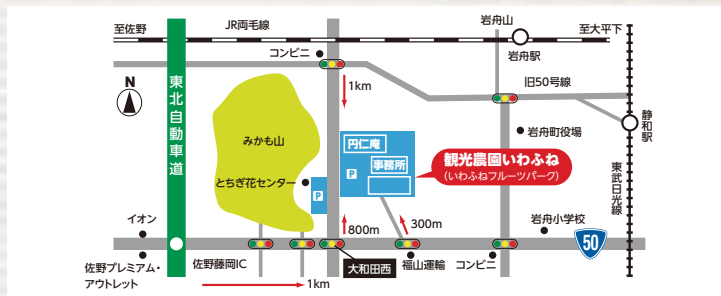

*米の無料すくい取り

とちぎの美味しいお米をたくさんすくってください。

ここからクリフステージ行きバスが出ます

くらボ

とちぎの牛肉・米安心安全キャンペーンも開催!!