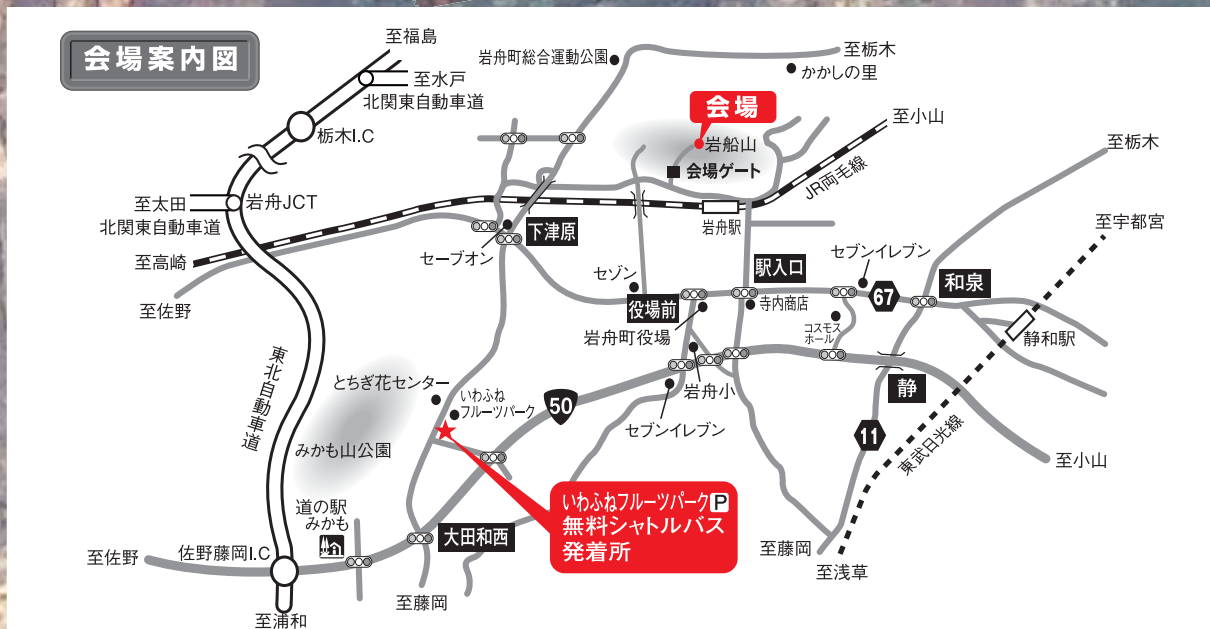

# 岩船山クリフステージ #11 IWAFUNESAN CLIFFSTAGE #11

SPEED

島谷ひとみ