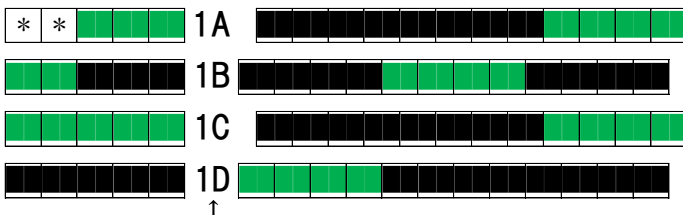

A席 ¥5,000

舞台

2H

1V

18 19 20 21 22

1W

2I

車椅子席
* 2 3 4

S席(1階)

車椅子席
5 6 7 *

14
15
16

17
18
19

20
21
22

23
24
25

26
27
28

18
19