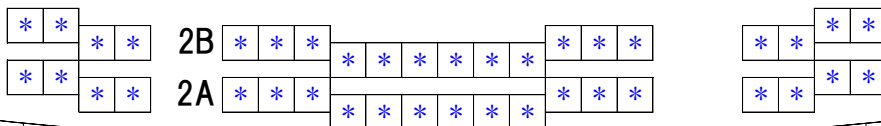

2H

2I

A席(2階)

H22.9.5 現在

秋川雅史 コンサートツアー ~ファンタジスタ~ ②

平成22年9月11日 (土) 開場 17:30 開演 18:00

発売席数 580 枚

S席 ¥5,500

A席 ¥5,000

舞台

2H

1V

18 19 20 21 22

1W

2I

車椅子席
* 2 3 4

S席(1階)

車椅子席
5 6 7 *

14
15
16

17
18
19

20
21
22

23
24
25

26
27
28

18
19